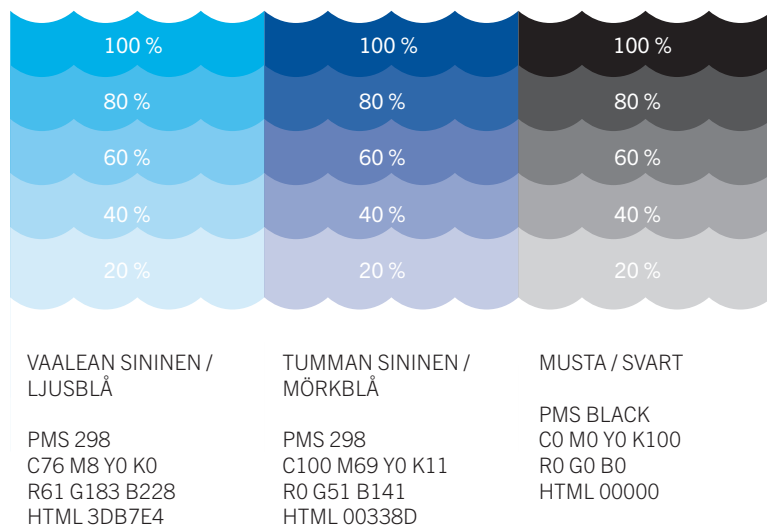

KVARKENRÅDET
MERENKURKUN
NEUVOSTO

Tunnusversiot / Logoversioner

4-VÄRI (LIUKU) / 4-FÄRG (GRADIENT)

KVARKENRÅDET
MERENKURKUN
NEUVOSTO

1-VÄRI (PMS) / 1-FÄRG (PMS)

KVARKENRÅDET
MERENKURKUN
NEUVOSTO

HARMAASÄVY (LIUKU) /
GRÅSKALA (GRADIENT)

KVARKENRÅDET
MERENKURKUN
NEUVOSTO

MUSTA / SVART

KVARKENRÅDET
MERENKURKUN
NEUVOSTO

NEGA / NEGATIV

KVARKENRÅDET
MERENKURKUN
NEUVOSTO

VÄRIT / FÄRGER

Väreistä käytetään ensisijaisesti päävärejä. Lisävärejä käytetään pienissä määrin korostuksissa ja esim. eri projektien erotteluun.

Använd i första hand huvudfärgerna. Tilläggfärgerna används i mindre skala, t.ex. för att betona eller särskilja olika projekt.

Päävärit / Huvudfärger

Lisävärit / Tilläggfärger

Värien tasapaino / Färgskala