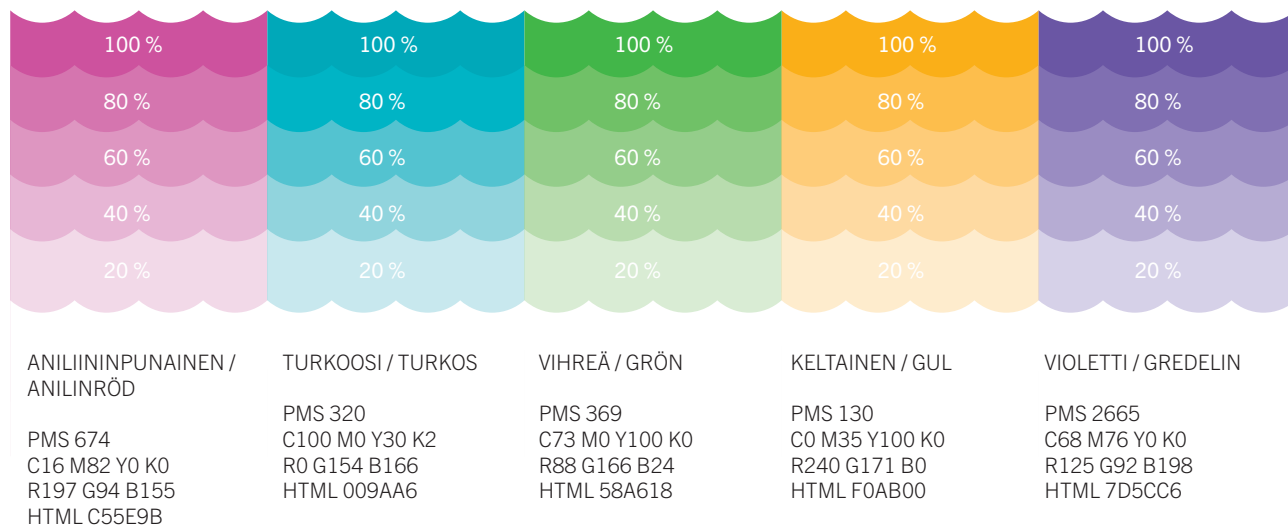

KVARKENRÅDET
MERENKURKUN
NEUVOSTO

Tunnusversiot / Logoversioner

4-VÄRI (LIUKU) / 4-FÄRG (GRADIENT)

KVARKENRÅDET
MERENKURKUN
NEUVOSTO

1-VÄRI (PMS) / 1-FÄRG (PMS)

KVARKENRÅDET
MERENKURKUN
NEUVOSTO

HARMAASÄVY (LIUKU) /
GRÅSKALA (GRADIENT)

KVARKENRÅDET
MERENKURKUN
NEUVOSTO

MUSTA / SVART

KVARKENRÅDET
MERENKURKUN
NEUVOSTO

NEGA / NEGATIV

KVARKENRÅDET
MERENKURKUN
NEUVOSTO

VÄRIT / FÄRGER

Väreistä käytetään ensisijaisesti päävärejä. Lisävärejä käytetään pienissä määrin korostuksissa ja esim. eri projektien erotteluun.

Använd i första hand huvudfärgerna. Tilläggfärgerna används i mindre skala, t.ex. för att betona eller särskilja olika projekt.

Päävärit / Huvudfärger

Lisävärit / Tilläggfärger

Värien tasapaino / Färgskala