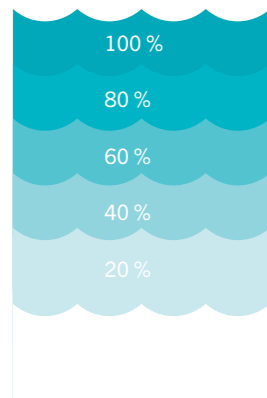

VÄRIT / FÄRGER